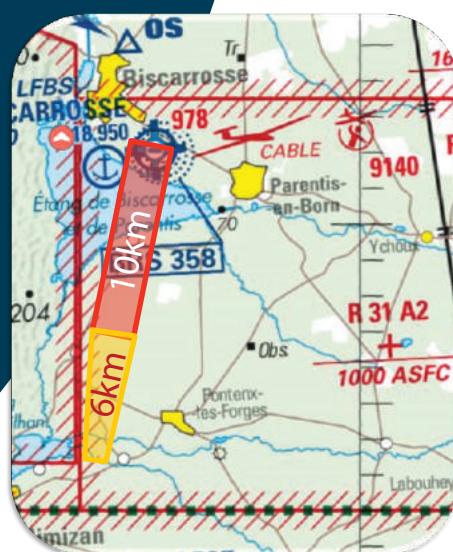

BISCARROSSE

Zone d'essais drones - **Moyenne élongation**

AÉRODROME DE BISCARROSSE (LFBS)
2100 Route de Parentis, 40600 Biscarrosse

Scénarii S1-S2-S3 et S4
et essais sous laissez-passer

3 hauteurs de vol à la demande
- de 0 à 150m avec MAP
- de 150 m à 1000 ft sous laissez-passer
- de 1000 à 3000 ft sous laissez-passer

Zone pour S1 : 46 000 m²

Typologie du vecteur : tous drones civils de
masse inférieure à 150 kg

Utilisation de la zone S4 ou avec laissez-passer :
réservation 60 jours avant

Infrastructure à disposition

- Bureau 12 m²
- Hangar 630 m² sur 7 m de hauteur

Hébergement possible sous conditions
Restauration possible

CESA DRONES
25 rue Marcel Issartier
33702 Mérignac
France
contact@cesadrones.com
+ 33 (0)556343544

CESA
DRONES