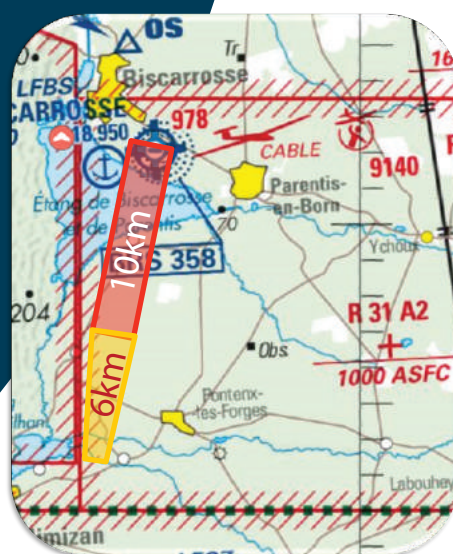

BISCARROSSE

Zone d'essais drones - Moyenne élongation

AÉRODROME DE BISCARROSSE (LFBS)
2100 Route de Parentis, 40600 Biscarrosse

Scénarii S1-S2-S3 et S4
et essais sous laissez-passer

3 hauteurs de vol à la demande
- de 0 à 150m avec MAP
- de 150 m à 1000 ft sous laissez-passer
- de 1000 à 3000 ft sous laissez-passer

Zone pour S1 : 46 000 m²

Typologie du vecteur : tous drones civils de
masse inférieure à 150 kg

Utilisation de la zone S4 ou avec laissez-passer :
réservation 60 jours avant

Infrastructure à disposition

- Bureau 12 m²
- Hangar 630 m² sur 7 m de hauteur

Hébergement possible sous conditions
Restauration possible

CESA DRONES
25 rue Marcel Issartier
33702 Mérignac
France
contact@cesadrones.com
+ 33 (0)556343544

CESA
DRONES